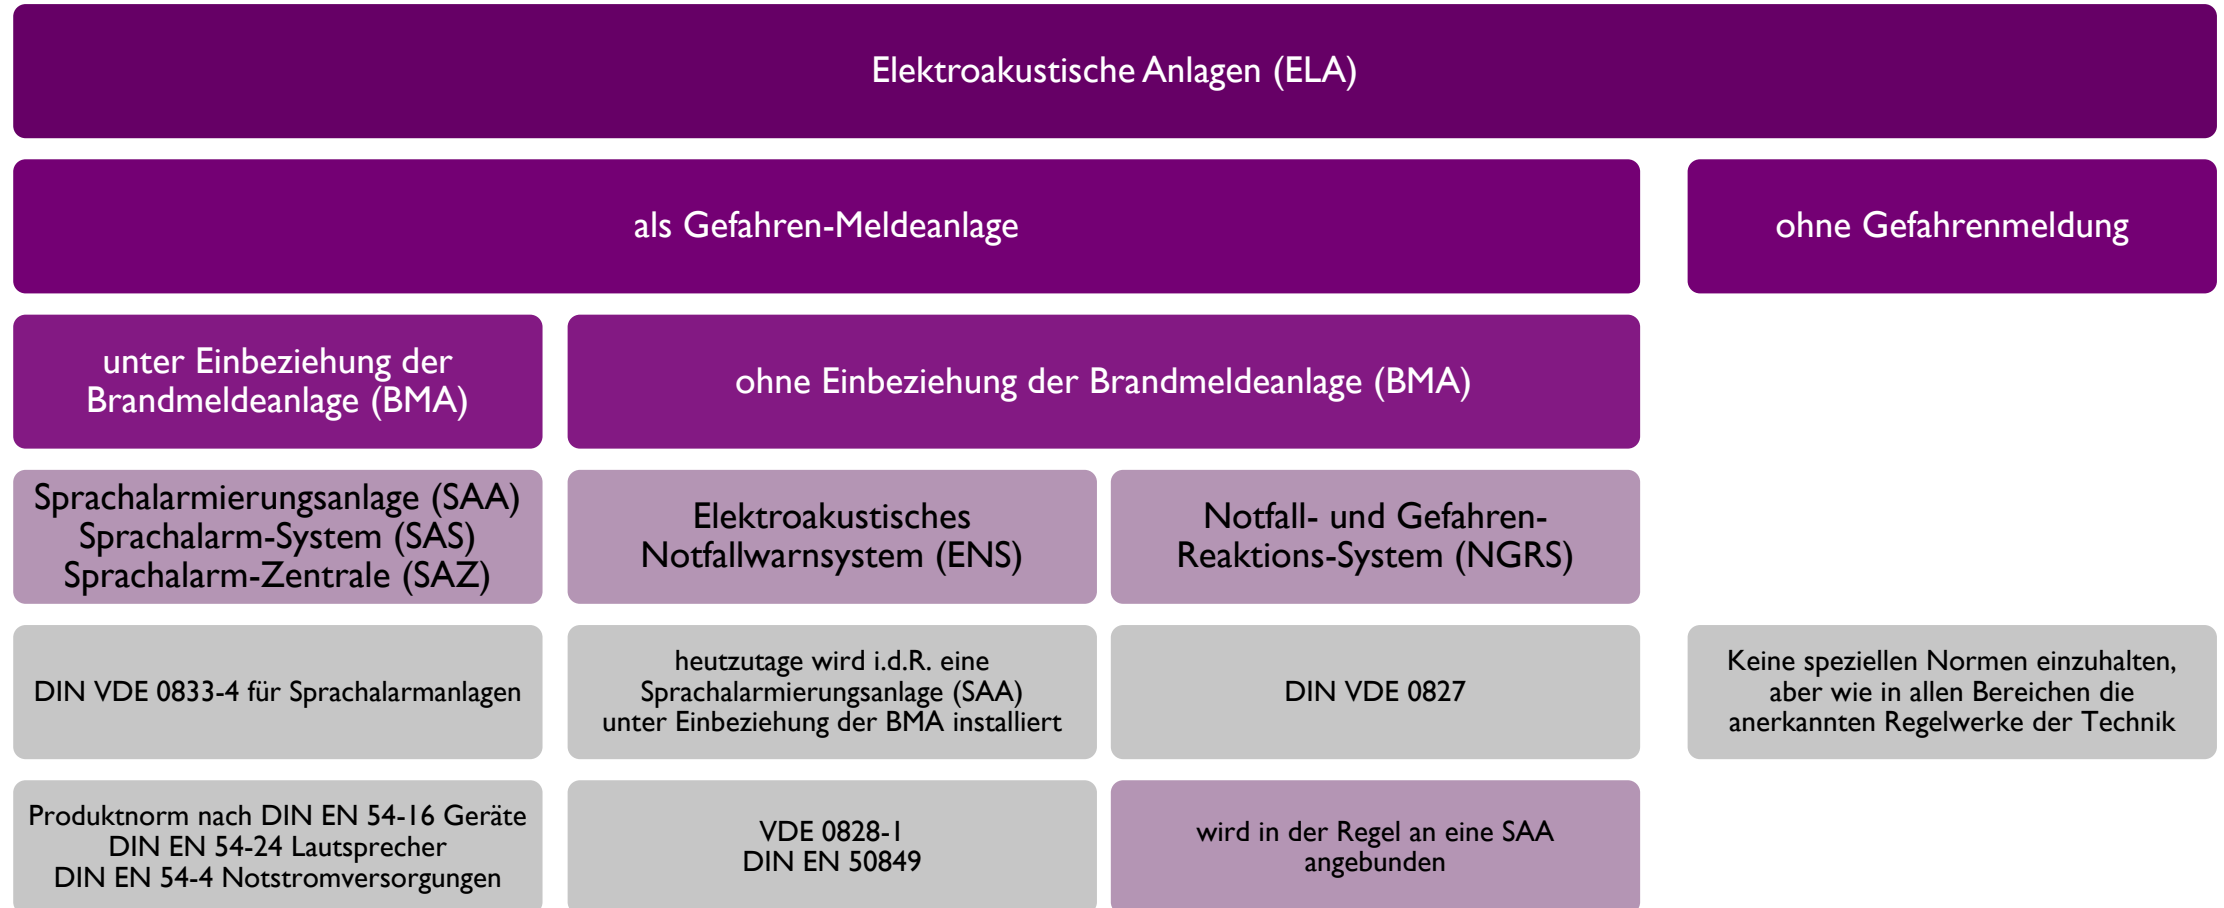

ELA – SAA – SAZ – ENS – NGRS

ETW ELA-Technik Wagner

Waldstraße 4

82239 Alling

Tel 08141 / 32 87 3-0

etw@ela-wagner.de

www.ela-wagner.de